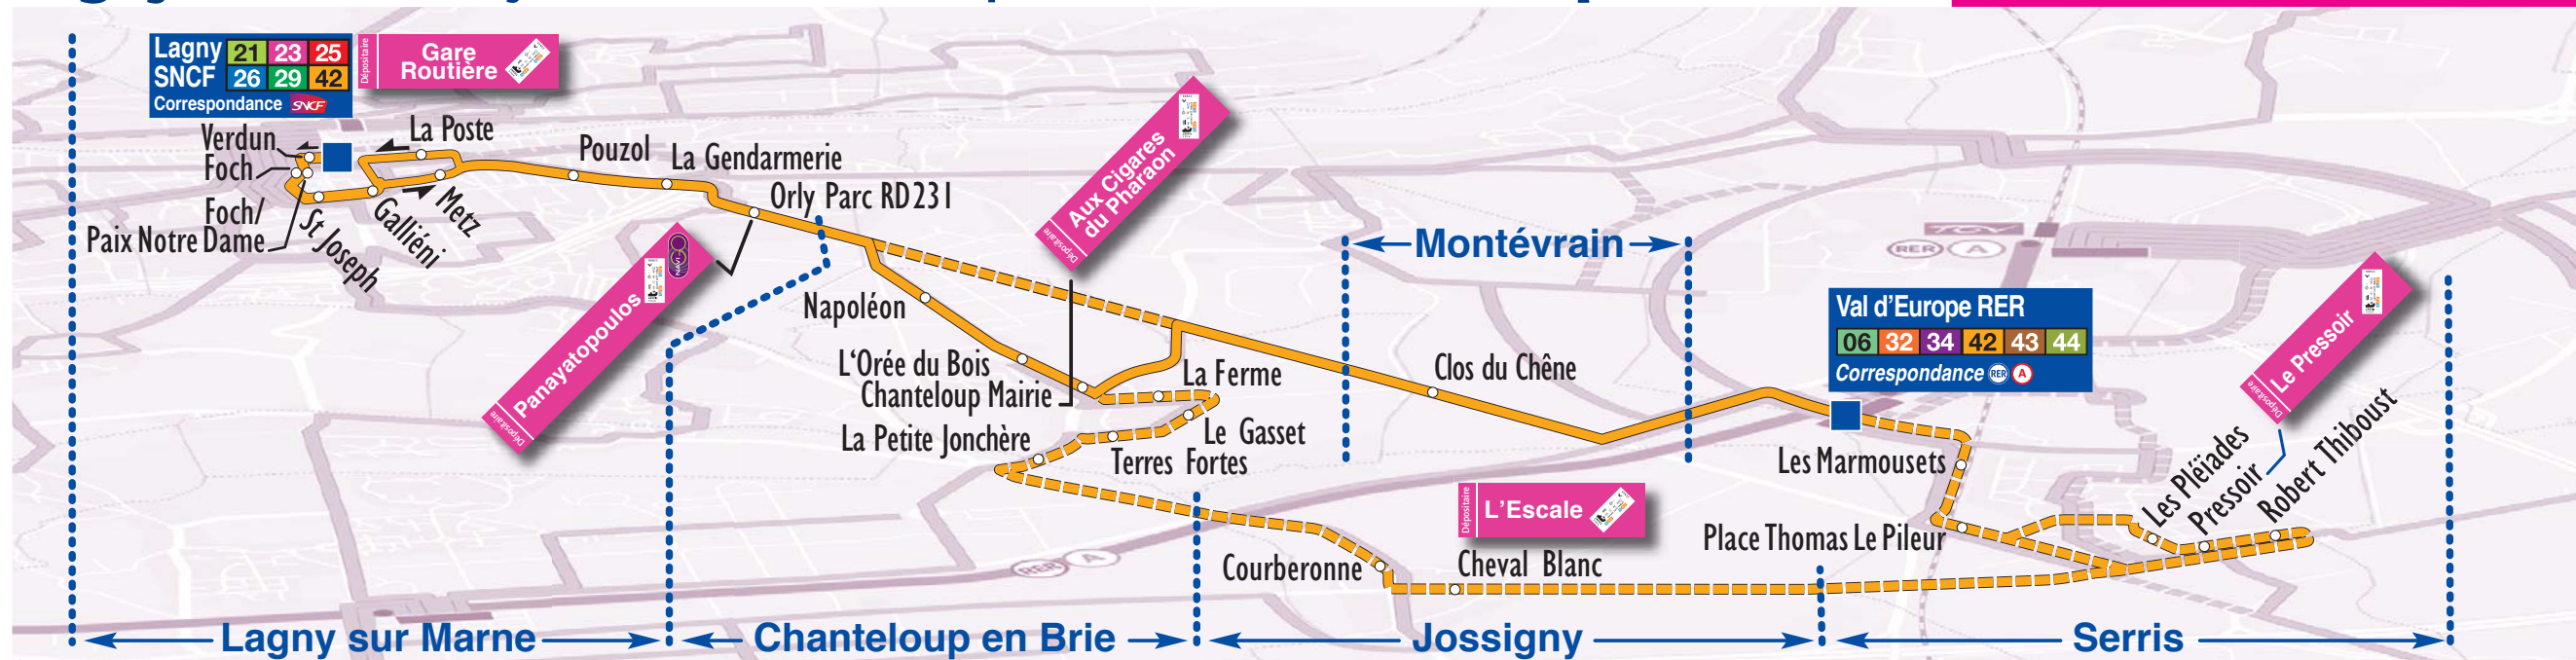

**42**

Ensemble, solissons pour la planète

Lagny SNCF  
Orly Parc  
Chanteloup  
Val d'Europe RER

1 ticket t +

pep's

**Notre bureau d'informations**

Gare routière de Lagny  
De 8 h00 à 12 h00  
et de 14 h00 à 18 h00  
(17 h00 le vendredi)