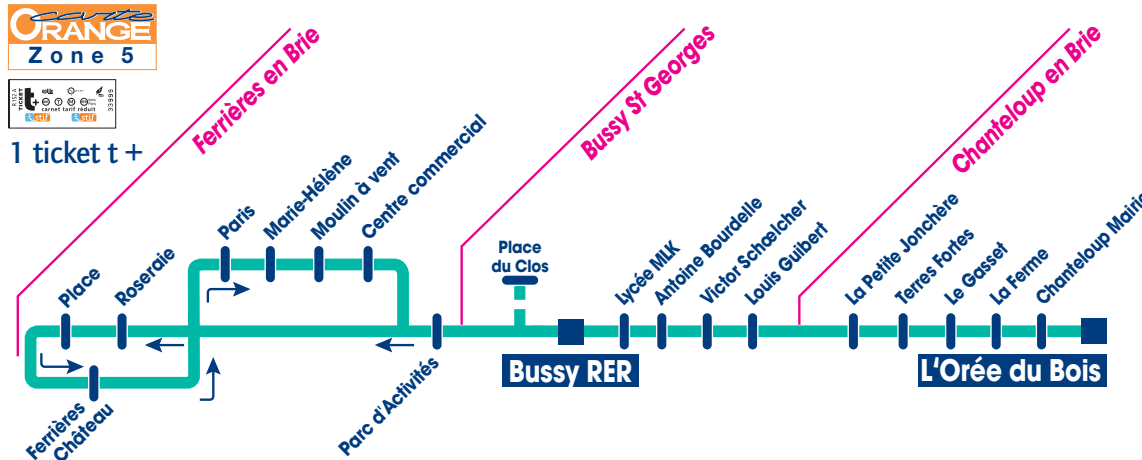

Ferrières vers Bussy

Roseraie	7:34
Paris	7:37
Centre Commercial	7:40
Parc d'activités	7:41
Bussy RER	7:46
RER A direction Paris *	7:53
RER A provenance Paris *	7:15
Bussy RER	7:46
Lycée MLK	7:49

Circule uniquement en période scolaire

Ferrières > Bussy RER > Chanteloup

PLAN DE SITUATION

- > Seuls les horaires de passage aux principaux arrêts sont indiqués sur la grille horaire.
- > Présentez-vous à l'arrêt 3 minutes avant l'heure indiqué.
- > Faites signe au conducteur lorsque votre bus arrive.